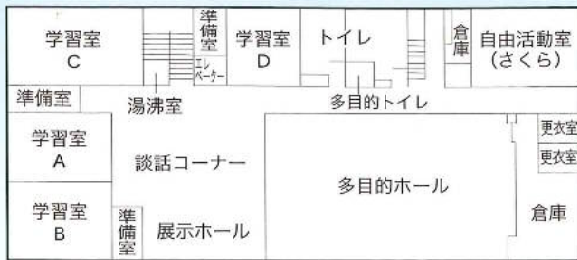

2F

●多目的ホール(2F) 可動式舞台や最新式の映像・音響機器を備えています。

●自由活動室「さくら」(2F)

●学習室A・B(2F)

●談話コーナー(各階)  
コミュニティの場として、  
気軽にお使いください。

●展示ホール(2F)  
可動式パネルを備え、作品  
の発表などに使用できます。

●相談室(1F)  
保健・福祉の相談を行います。

●ボランティア室(1F)

敷地面積：2885.43㎡ 建築面積：949.66㎡  
延床面積：1918.75㎡